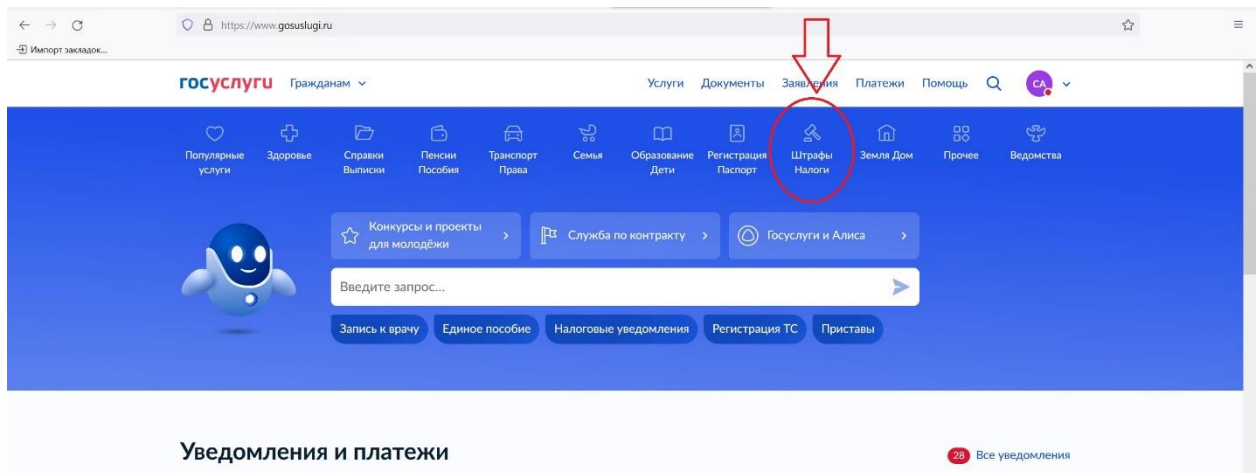

1. На портале Госуслуг необходимо зайти в раздел «Штрафы Налоги»

2. Выбрать «Получение налоговых уведомлений на Госуслугах»

### 3. Заполненное Заявления необходимо подписать в приложении Госключ

The screenshot shows a web browser window with the URL <https://www.gosuslugi.ru/616822/1/form>. The page header includes the logo "gosuslugi" and navigation links: "Гражданам", "Услуги", "Документы", "Заявления", "Платежи", "Помощь", and a search icon. A blue button with "СА" is also visible. The main content area features a light blue box with a smartphone icon showing a key symbol. The text inside the box reads: "Документы нужно подписать в приложении «Госключ»". Below this, it instructs the user to click "Отправить в «Госключ»", go to the app, and sign the documents. It also notes that if the app is not installed, documents will appear automatically within 10 minutes. A blue button at the bottom of the box says "Отправить в «Госключ»". A small blue robot icon is in the bottom right corner.