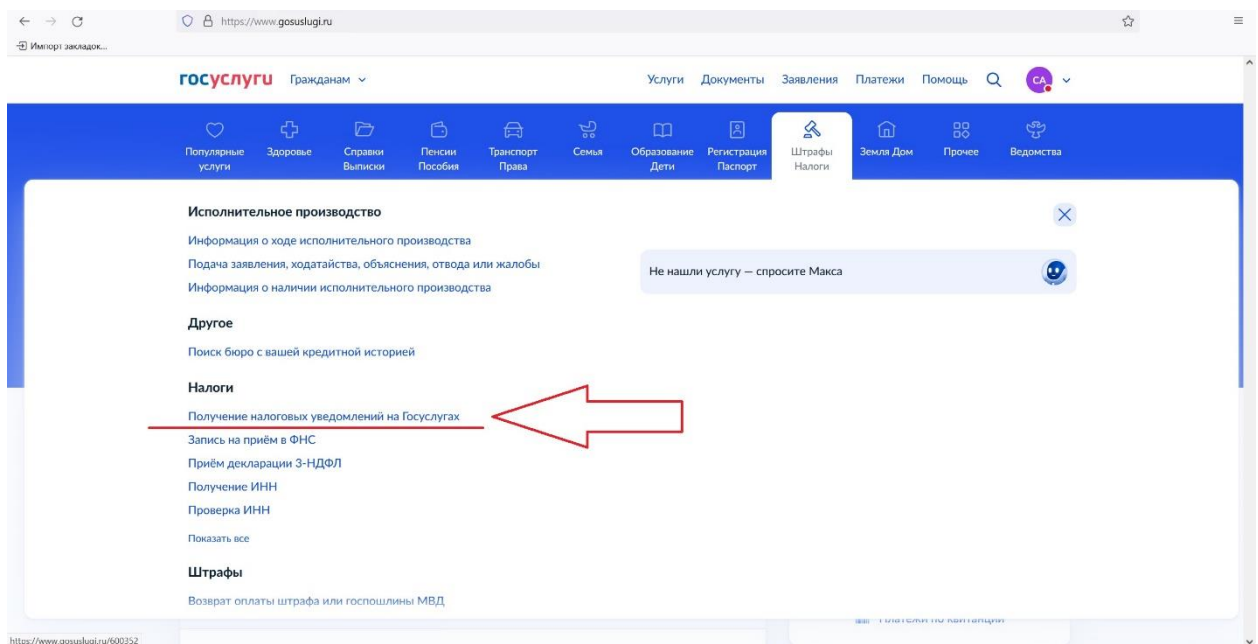

1. На портале Госуслуг необходимо зайти в раздел «Штрафы Налоги»

2. Выбрать «Получение налоговых уведомлений на Госуслугах»

### 3. Заполненное Заявления необходимо подписать в приложении Госключ

The screenshot shows a web browser window with the URL <https://www.gosuslugi.ru/616822/1/form>. The page header includes the logo "gosuslugi" and navigation links: "Гражданам", "Услуги", "Документы", "Заявления", "Платежи", "Помощь", and a search icon. A blue button with "СА" is also visible. The main content area features a light blue box with a smartphone icon showing a key symbol. The text inside the box reads: "Документы нужно подписать в приложении «Госключ»". Below this, it instructs the user to click "Отправить в «Госключ»", go to the app, and sign the documents. It also notes that if the app is not installed, documents will appear automatically within 10 minutes. A blue button at the bottom of the box says "Отправить в «Госключ»". A small blue robot icon is in the bottom right corner.